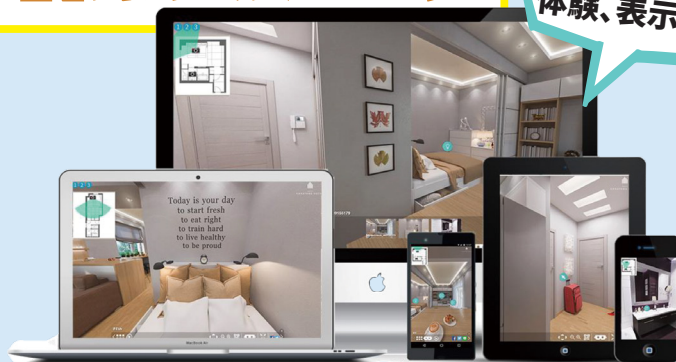

1物件から見積作成

## 3D立体映像作成・VR撮影致します

パソコン、スマホ  
 タブレットで  
 体験、表示できる!

店舗の雰囲気や、介護施設の内覧、  
 ショールーム、建売住宅販売のPRに!

3D立体映像作成・VR撮影は大手企業が  
 導入しているシステム!

同じシステムをホームページに掲載でき  
 ますので、従来より情報を伝えやすく  
 リアルな体験で他社と差が付きます。

導入している企業様の例

HPのみならず 3D の制作・動画編集もお任せください